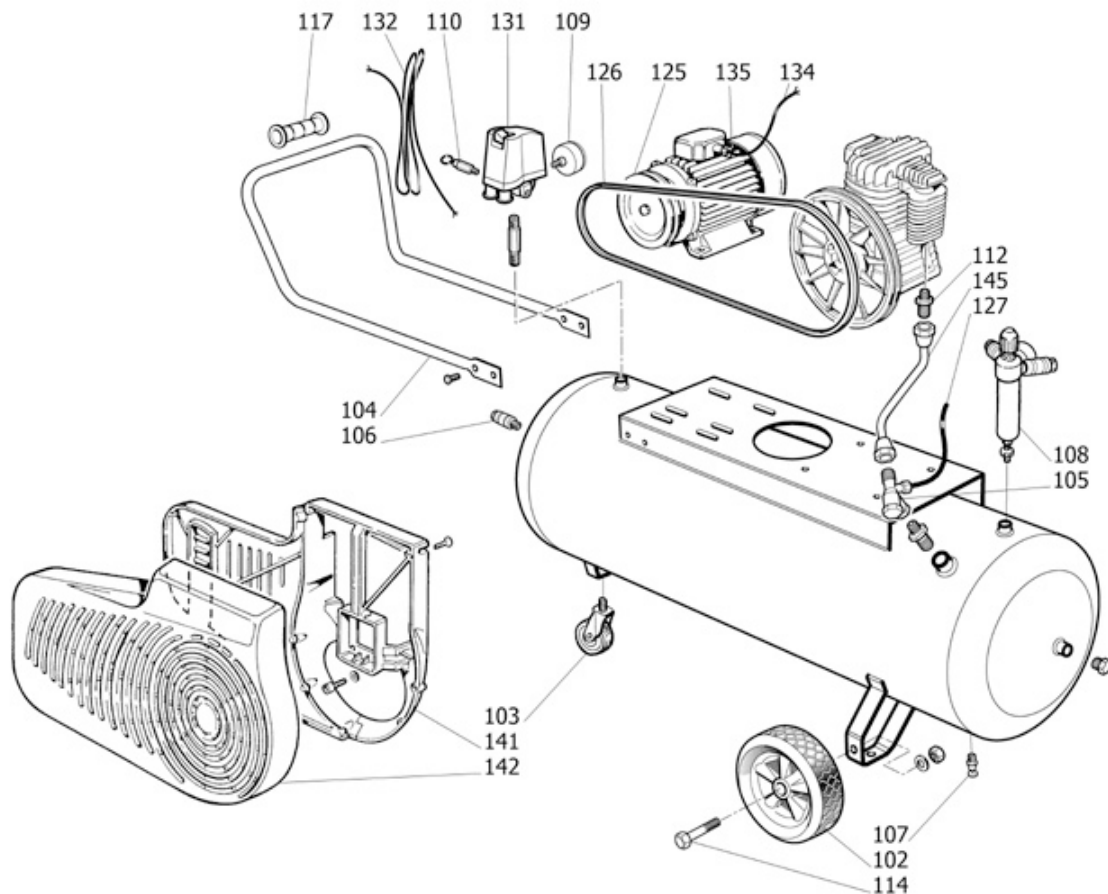

Information

Item 4116019570 Description B 4900/200 CT 4 ITALIA

Part

Nr.	Item	Description	End	Q.ty
099	6218739600	Pump		1.00 PC
099	6218739600	Pump	14/06/90	1.00 PC
102	6214347600	Wheel kit	02/01/05	2.00 PC
102	6214347800	Wheel kit		2.00 PC
103	6214344500	Pivot wheel - Foot		1.00 PC
103	6214344500	Pivot wheel - Foot	02/01/05	1.00 PC
104	6214343400	Handle	11/03/07	1.00 PC
104	6214343600	Handle		1.00 PC
105	2236109420	Non return valve	06/11/05	1.00 PC

Part

Nr.	Item	Description	End	Q.ty
105	2236110537	Non return valve		1.00 PC
105	6210719300	Non return valve	16/10/11	1.00 PC
106	2236100055	Tap	02/01/05	1.00 PC
106	6231944200	Tap		1.00 PC
107	6210717700	Drain tap		1.00 PC
108	2236105521	Pressure reducer	02/01/05	1.00 PC
108	6214345100	Pressure reducer		1.00 PC
109	6214345000	Gauge		1.00 PC
110	6210719900	Safety valve		1.00 PC
112	2236105562	Fitting		1.00 PC
114	6214348500	Wheel pin		2.00 PC
114	6214348500	Wheel pin	02/01/05	2.00 PC
117	2236105157	Knob		1.00 PC
125	2236106812	Pulley	31/10/03	1.00 PC
125	2236110204	Pulley		1.00 PC
125	6224179600	Pulley	01/12/96	1.00 PC
125	6224179600	Pulley	10/05/09	1.00 PC
126	0367108100	Belt	31/10/03	1.00 PC
126	2236100517	Belt	02/12/01	1.00 PC
126	6214632100	Belt		1.00 PC
127	6245578000	Rilsan tube		1.40 M
131	2236101202	Pressure switch		1.00 PC
131	2236101208	Pressure switch	17/04/11	1.00 PC
131	2236101208	Pressure switch	26/02/12	1.00 PC
131	2236109926	Pressure switch	14/01/07	1.00 PC
131	6256397000	Pressure switch	17/04/11	1.00 PC
131	6256397400	Pressure switch	17/04/11	1.00 PC
132	6256395600	Cable		1.00 PC
132	6256395600	Cable	17/04/11	1.00 PC
134	6256395500	Motor - pressure switch cable		1.00 PC
135	6216128800	Motor		1.00 PC
141	2236108822	Belt guard	31/12/09	1.00 PC
141	2236110465	Belt guard		1.00 PC
142	2236108823	Belt guard	31/12/09	1.00 PC
142	2236110466	Belt guard		1.00 PC
145	2236105305	Delivery pipe	27/02/11	1.00 PC
145	2236105362	Delivery pipe	11/03/07	1.00 PC
145		Delivery pipe		1.00 PC
	2236111038			